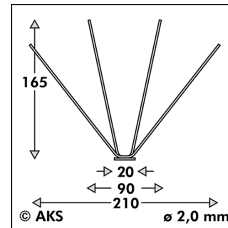

Schwalben- und Möwenabwehr · Möwenabwehr - Spike-Systeme · PIXX® - Quattro Möwe ø 2,0 mm · PI3129

www.aks-schulz.de · 13.09.2021

www.aks-schulz.de/schwalbenmoewenabwehr-PI3129-quattromoewe.html

◎ PIXX® - Quattro Möwe ø 2,0 mm

PIXX® - Quattro Möwe ist speziell für Möwen (und Krähen) konzipiert und besteht aus einer 1m langen Edelstahlleiste mit vierreihig V-förmig angebrachten Edelstahlspikes.

Mit einer Abdeckbreite von ca. 250 mm eignet sich das Produkt insbesondere für breite Abdeckflächen wie Balken, Fensterbänke und Flächenabdeckungen (mehrreihige Montage). Beidseitig freistehende Elemente, wie z.B. Balken, können durch die V-Form der Spikes effektiv geschützt werden.

Die Montage kann mithilfe der eingestanzten Löcher (Schrauben, Niete, Nagel) oder durch Kleben erfolgen (siehe auch [Zubehör](#)). Ablängen mit Blechschere.

Artikel-Nr.	PI3129
Länge x Breite x Höhe	1.000 x 210 x 165 mm
Abdeckbreite	ca. 250 mm
Spikereihen	40 Stück
Abstand Spike / Spike	25 mm
Spike Durchmesser	2,0 mm
Spike Material	Edelstahl, Werkstoff-Nr. 1.4301 (AISI 304), unbehandelt
Basis Breite	20 mm
Basis Lochungen	10 x ø 4,0 mm
Verpackung	40 m (4 x 10 Stück)